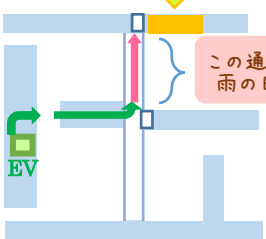

学校法人 聖カタリナ学園

カタリナ子育て支援ひろば <ぽけっと>

(ホームページ)

(Instagram)

2023年5月改訂

2F

ほけっと

この通路には屋根がありません。  
雨の日などは、1Fからどうぞ!

1F

階段は2か所  
あります

ほけっと 駐車場

縦列駐車  
をお願いします

守衛さん

守衛室

聖カタリナ大学

聖カタリナ大学正門に入って  
守衛さんに『ほけっとにきました!』と  
伝えてください。  
駐車場を案内してくれます