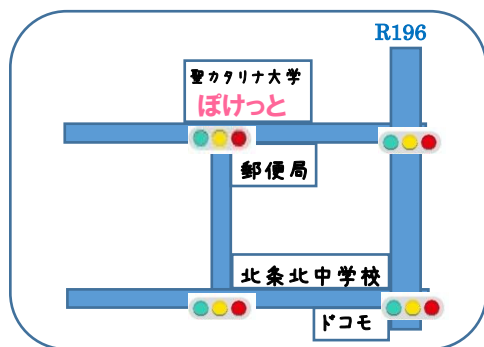

(祝日・年末年始・お盆・毎月末最終日の午後はお休み)

※大雨・洪水・大雪・暴風・暴風雪のいずれか1つ以上の

警報が午前7時時点で発令されている場合はお休みと

なります。ホームページにてご確認ください。

利用料 無料(登録料 100円 ※初回のみ)

ぽけっとからのおねがい

親子で気持ちよく過ごすために...

★大切なお子さんにケガがないよう

目を離さないでくださいね

★トイレにおもちゃを持って入らないでね

★使ったおもちゃは戻しましょう

★駐車場では十分気を付けましょう

カタリナ子育て支援ひろば <ぽけっと>

〒799-2496

愛媛県松山市北条660 聖カタリナ大学内

TEL/FAX 089-993-0750